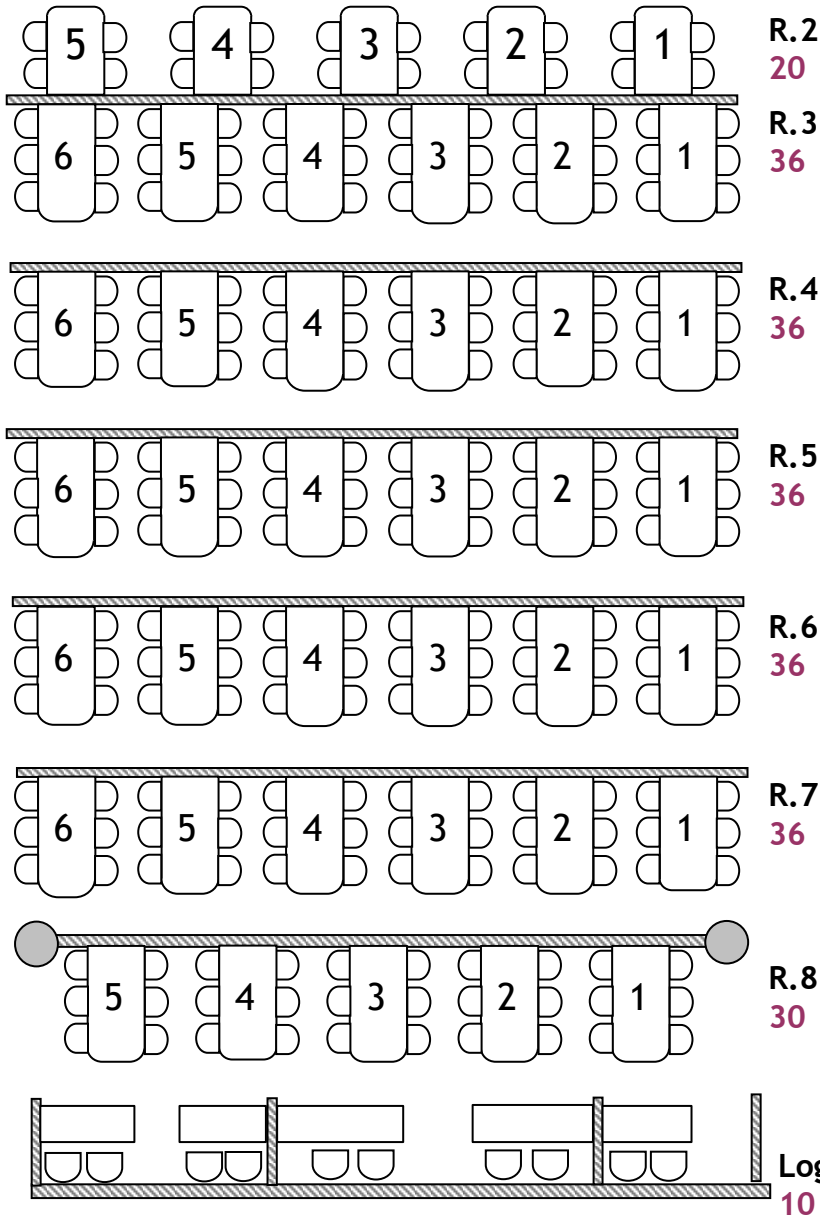

# 252 Pax Parkett

Bühne

Treppe

Reihe 2  
20 Personen

Reihe 3-8  
je 6 Tische  
à 6 Personen

Logen und  
Seitentische  
22 Personen

Parkett 252  
Rang 60

Gesamt 312

Tische  
6

Tische  
6

Eingang links

Eingang rechts

# 60 pax Rang

Bühne

Treppe

Reihe 1-3  
je 5 Tische  
à 4 Personen

Rang 60  
Parkett 252

Gesamt 312