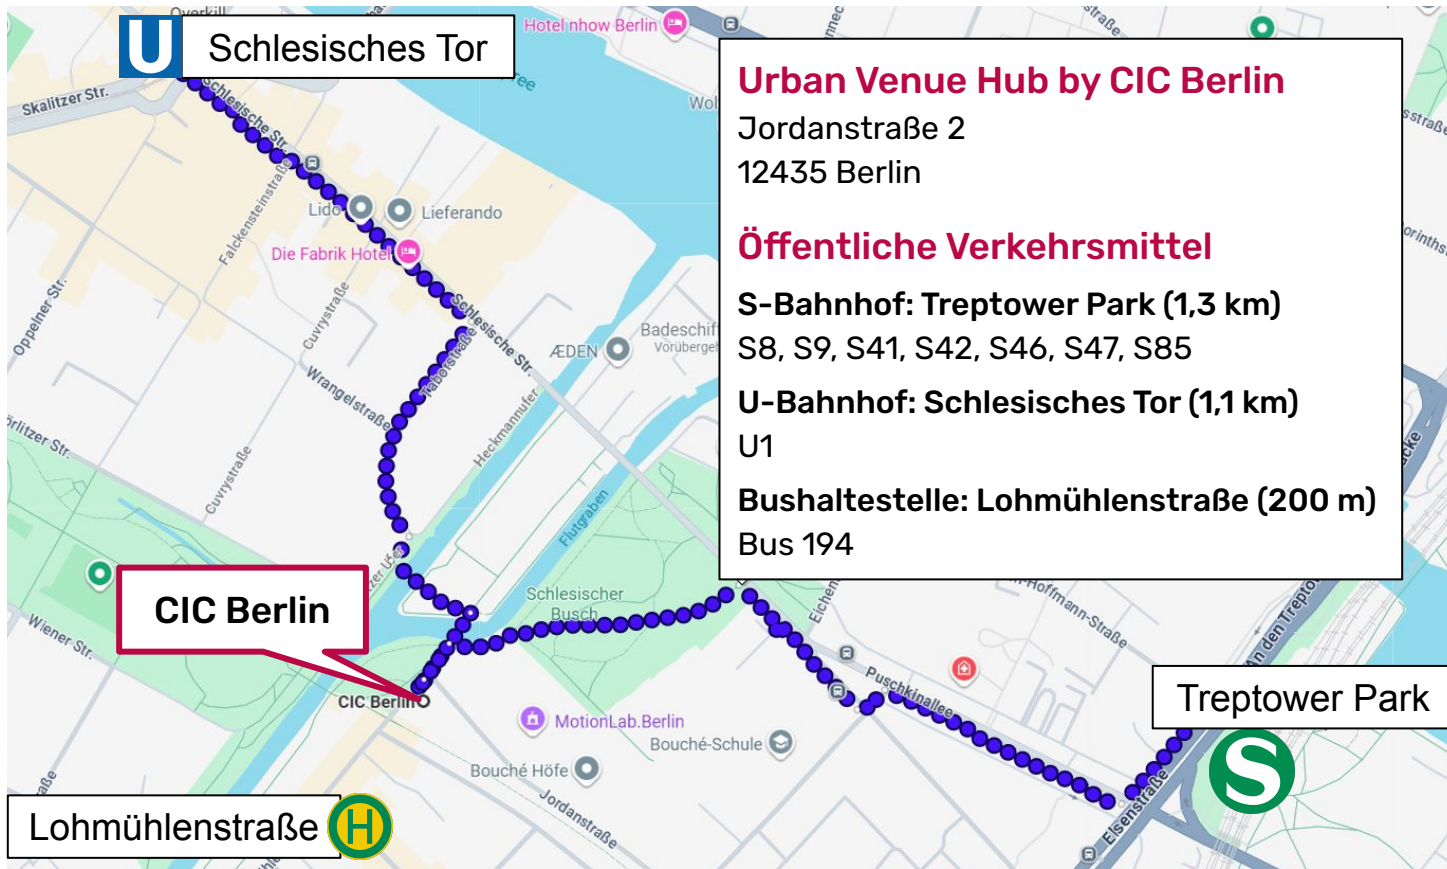

Anfahrt CIC Berlin | mit öffentlichen Verkehrsmitteln

Anfahrt CIC Berlin | mit dem Auto

Urban Venue Hub by CIC Berlin

Jordanstraße 2
12435 Berlin

Parken

in den umliegenden Straßen

kostenfrei

z.B. Jordanstraße,
Kiefholzstraße

Anfahrt CIC Berlin | Anlieferung

Anlieferung für das EG

ebenerdig über Hof 3

Jordanstraße 3

12435 Berlin

Anlieferung für das 1. OG

ebenerdig über Hof 2

Jordanstraße 2

12435 Berlin

Aufzug in das 1. OG nehmen

Parken

in den umliegenden Straßen

kostenfrei

z.B. Jordanstraße,

Kiefholzstraße