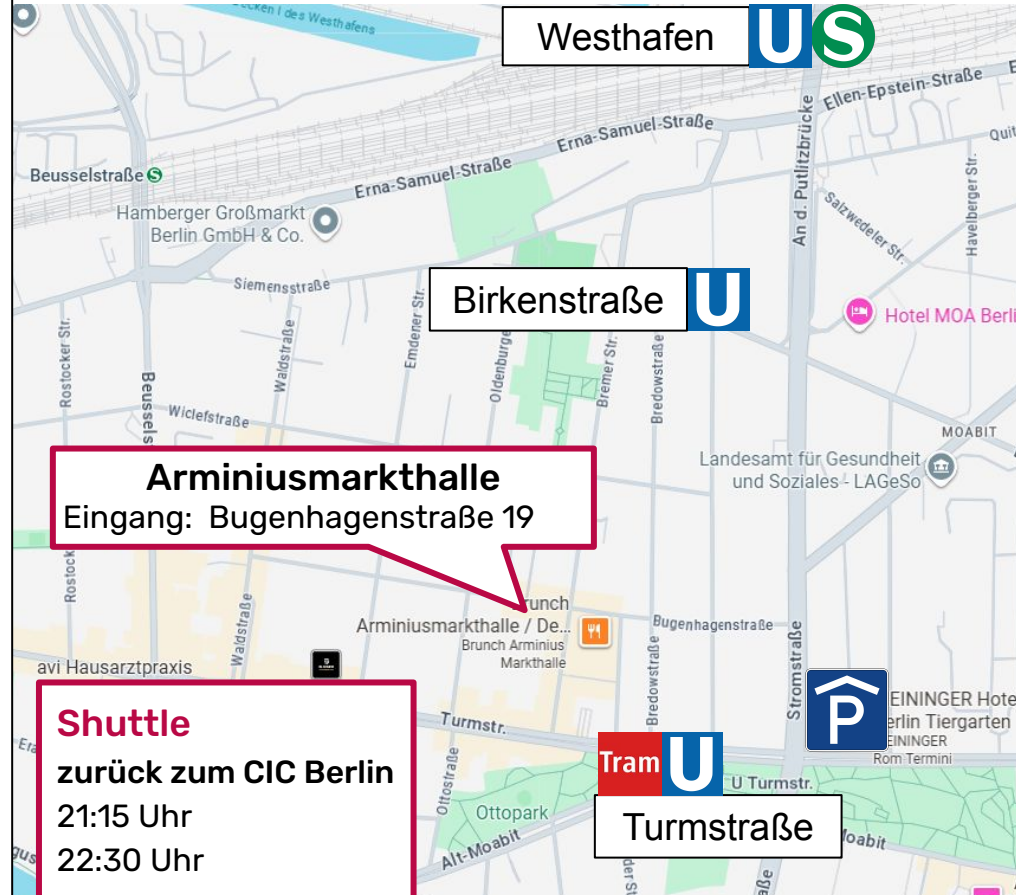

Anfahrt & Parken Arminiusmarkthalle

Arminiusmarkthalle

Bughenagenstraße 19
10551 Berlin

Öffentliche Verkehrsmittel

Tram & U-Bahnhof: Turmstraße (250 m)

M5, M8, M10, U9

U-Bahnhof: Birkenstraße (650 m)

U9

S- & U-Bahnhof: Westhafen (1,2 km)

S41, S42, U9

Parken

PARK ONE Tiefgarage Schultheiss Quartier

Turmstr. 26, 10559 Berlin

2,50 € / Stunde, maximal 11 €

Parkplätze an der Straße (kostenpflichtig)

rund um die Arminiusmarkthalle oder
Alt-Moabit, 10555 Berlin

Arminiusmarkthalle
Eingang: Bughenagenstraße 19

Shuttle
zurück zum CIC Berlin
21:15 Uhr
22:30 Uhr

Westhafen **U** **S**

Birkenstraße **U**

Tram **U**
Turmstraße