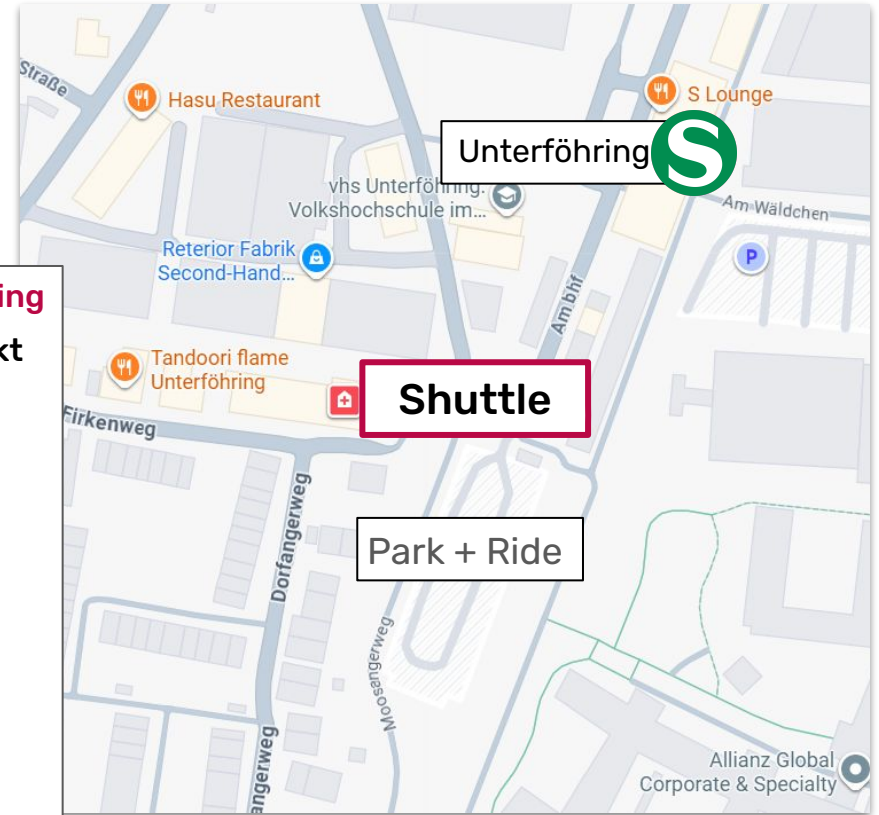

Anfahrt LILO | mit Shuttle via S-Bahn

S-Bahn Station Unterföhring

85774 Unterföhring

S-Bahn-Linien

S6, S8

bitte folge im
S-Bahnhof der
Ausschilderung
Richtung
Park + Ride

von S Unterföhring zum LILO

Abfahrten im 40 Min.-Takt

15:10 Uhr
15:50 Uhr
16:30 Uhr
17:10 Uhr
17:50 Uhr
18:30 Uhr
19:10 Uhr
19:50 Uhr
20:30 Uhr
21:10 Uhr
21:50 Uhr

vom LILO zu S Unterföhring

Abfahrten im 40 Min.-Takt

15:30 Uhr
16:10 Uhr
16:50 Uhr
17:30 Uhr
18:10 Uhr
18:50 Uhr
19:30 Uhr
20:10 Uhr
20:50 Uhr
21:30 Uhr
22:10 Uhr
22:50 Uhr

Anfahrt LILO | mit öffentlichen Verkehrsmitteln

LILO Lilienthal-Lofts

Lilienthalallee 34
80939 München

Öffentliche Verkehrsmittel

U-Bahn U6: Station Freimann

Bus 178: Haltestelle Edmund-Rumpler-Straße

Anfahrt LILO | mit dem Auto

LILO Lilienthal-Lofts

Lilienthalallee 34
80939 München

Parken

in den umliegenden Straßen

oder

Motorworld Parkplatz

Am Ausbesserungswerk 9
80939 München

Preise: