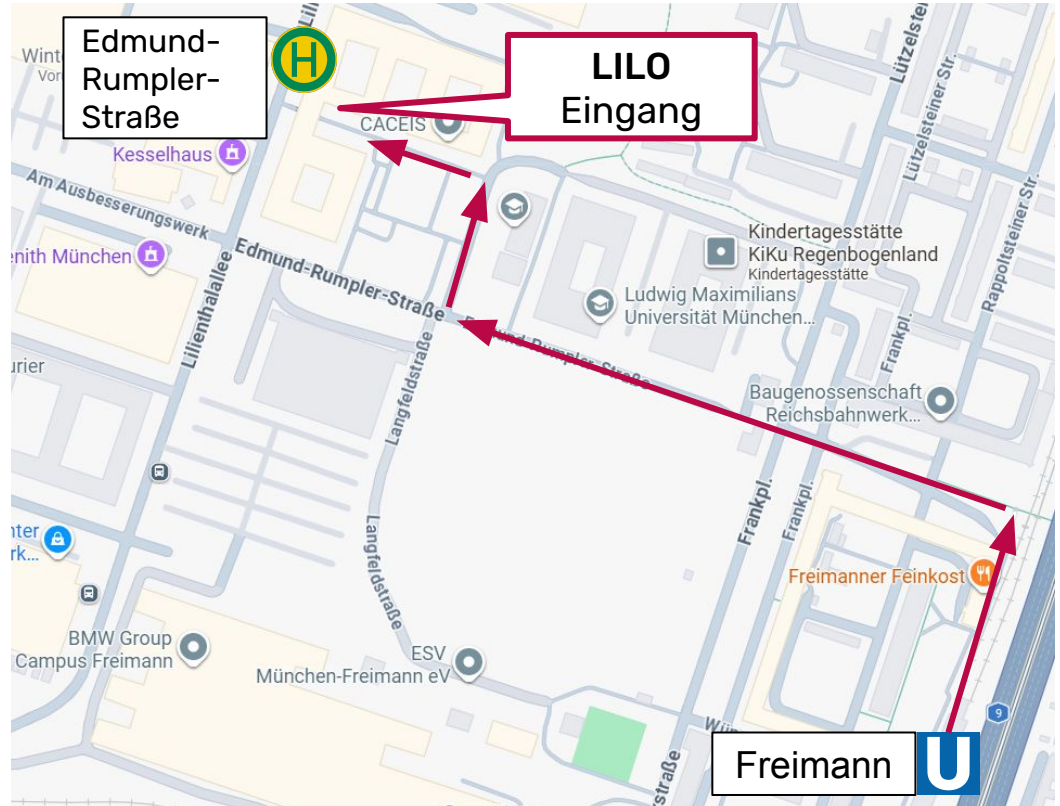

Anfahrt LILO | mit Shuttle via S-Bahn

S-Bahn Station Unterföhring

85774 Unterföhring

S-Bahn-Linien

S6, S8

bitte folge im
S-Bahnhof der
Ausschilderung
Richtung
Park + Ride

von S Unterföhring zum LILO

Abfahrten im 40 Min.-Takt

15:10 Uhr
15:50 Uhr
16:30 Uhr
17:10 Uhr
17:50 Uhr
18:30 Uhr
19:10 Uhr
19:50 Uhr
20:30 Uhr
21:10 Uhr
21:50 Uhr

vom LILO zu S Unterföhring

Abfahrten im 40 Min.-Takt

15:30 Uhr
16:10 Uhr
16:50 Uhr
17:30 Uhr
18:10 Uhr
18:50 Uhr
19:30 Uhr
20:10 Uhr
20:50 Uhr
21:30 Uhr
22:10 Uhr
22:50 Uhr

Anfahrt LILO | mit öffentlichen Verkehrsmitteln

LILO Lilienthal-Lofts

Lilienthalallee 34
80939 München

Öffentliche Verkehrsmittel

U-Bahn U6: Station Freimann

Bus 178: Haltestelle Edmund-Rumpler-Straße

Anfahrt LILO | mit dem Auto

LILO Lilienthal-Lofts

Lilienthalallee 34
80939 München

Parken

in den umliegenden Straßen

oder

Motorworld Parkplatz

Am Ausbesserungswerk 9
80939 München

Preise: